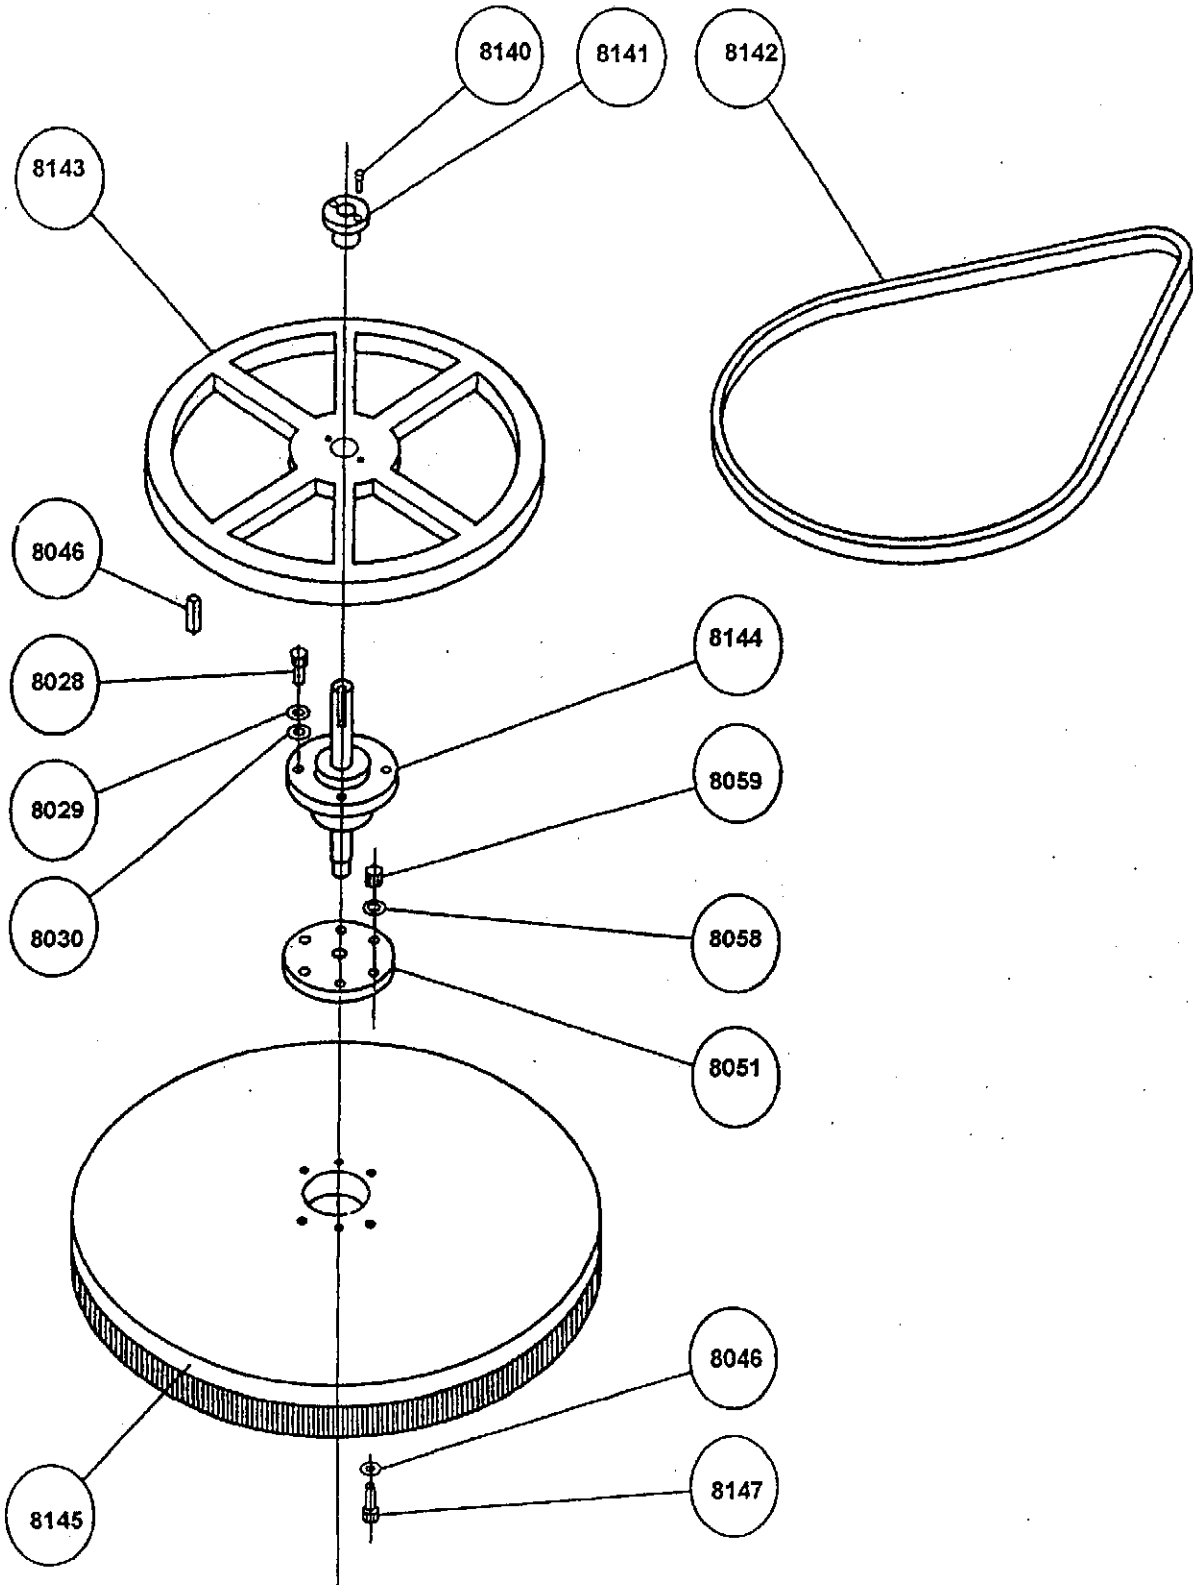

PS28 28" Propane Stripping Machine

Parts Schematic

Item #87051

FLOOR EQUIPMENT PARTS.COM

Better Resources. Better Results.
BETCO®

87051 28" Propane Stripping Machine Parts Schematic

87051 28" Propane Stripping Machine Parts Schematic

87051 28" Propane Stripping Machine Parts Schematic

87051 28" Propane Stripping Machine Parts Schematic

<u>REF #</u>	<u>Description</u>	<u>PBI #</u>
8000	28" SCHEMATIC	P2002
8001	HAND GRIP	P1077
8002	UPPE HANDLE (STD)	P1063
8003	BOLT	P2003
8004	LOCK WASHER	P2004
8005	FLAT WASHER	P2005
8006	THROTTLE CABLE	P1068-34
8007	NUT	P2006
8008	LOCK WASHER	P2007
8009	LOCK WASHER	P2008
8010	NUT	P2009
8011	BOLT	P2010
8012	LOWER HANDLE (STD)	P1063-L
8013	LATCH SCREW	P1130
8014	FELT	P2011
8015	FELT	P2012
8016	NUT	P2020
8017	FLAT WASHER	P2023
8018	HOUR METER	P1076
8019	RIVET (3)	P2024
8020	LOCK WASHER	P2025
8021	NUT	P2019
8022	BOLT	P2026
8023	FLAT WASHER	P2025
8024	SWIVEL CASTER	P1074
8025	BOLT	P2028
8026	LOCK WASHER	P2029
8027	FLAT WASHER	P2030
8028	BOLT	P2031
8029	LOCK WASHER	P2032
8030	FLAT WASHER	P2033
8031	DECK	P1004
8032	BUMPER GUARD 76"	P1143
8033		
8034	WHEEL AXLE	P2034
8035	WHEEL BRACKET	P1051
8036	COTTER PIN	P2035
8037	FLAT WASHER	P2025
8038	NUT	P2019
8039	FRONT END	P1050
8040	IDLER PULLEY	P1025
8041	BELT TENSIONER	P1071

87051 28" Propane Stripping Machine Parts Schematic

<u>REF #</u>	<u>Description</u>	<u>PBI #</u>
8131	BOLT	P2052
8132	LOWER HANDLE (STRIP)	P1064-1
8133	PNEUMATIC WHEEL	P1041
8134	AXLE	P1042
8135	LOCK COLLARS (4)	P1043
8136	SPLASH GUARD	P1034-83
8137	BOLT	P2053
8138		
8139	DECK	P1004
8140	BOLT	P2054
8141	BUSHING	P1029
8142	BELT	P1033
8143	PULLEY	P1032
8144	FRONT END	P1045
8145	STRIP BRUSH	P1040
8146	WASHER	P2055
8147	BOLT	P2054