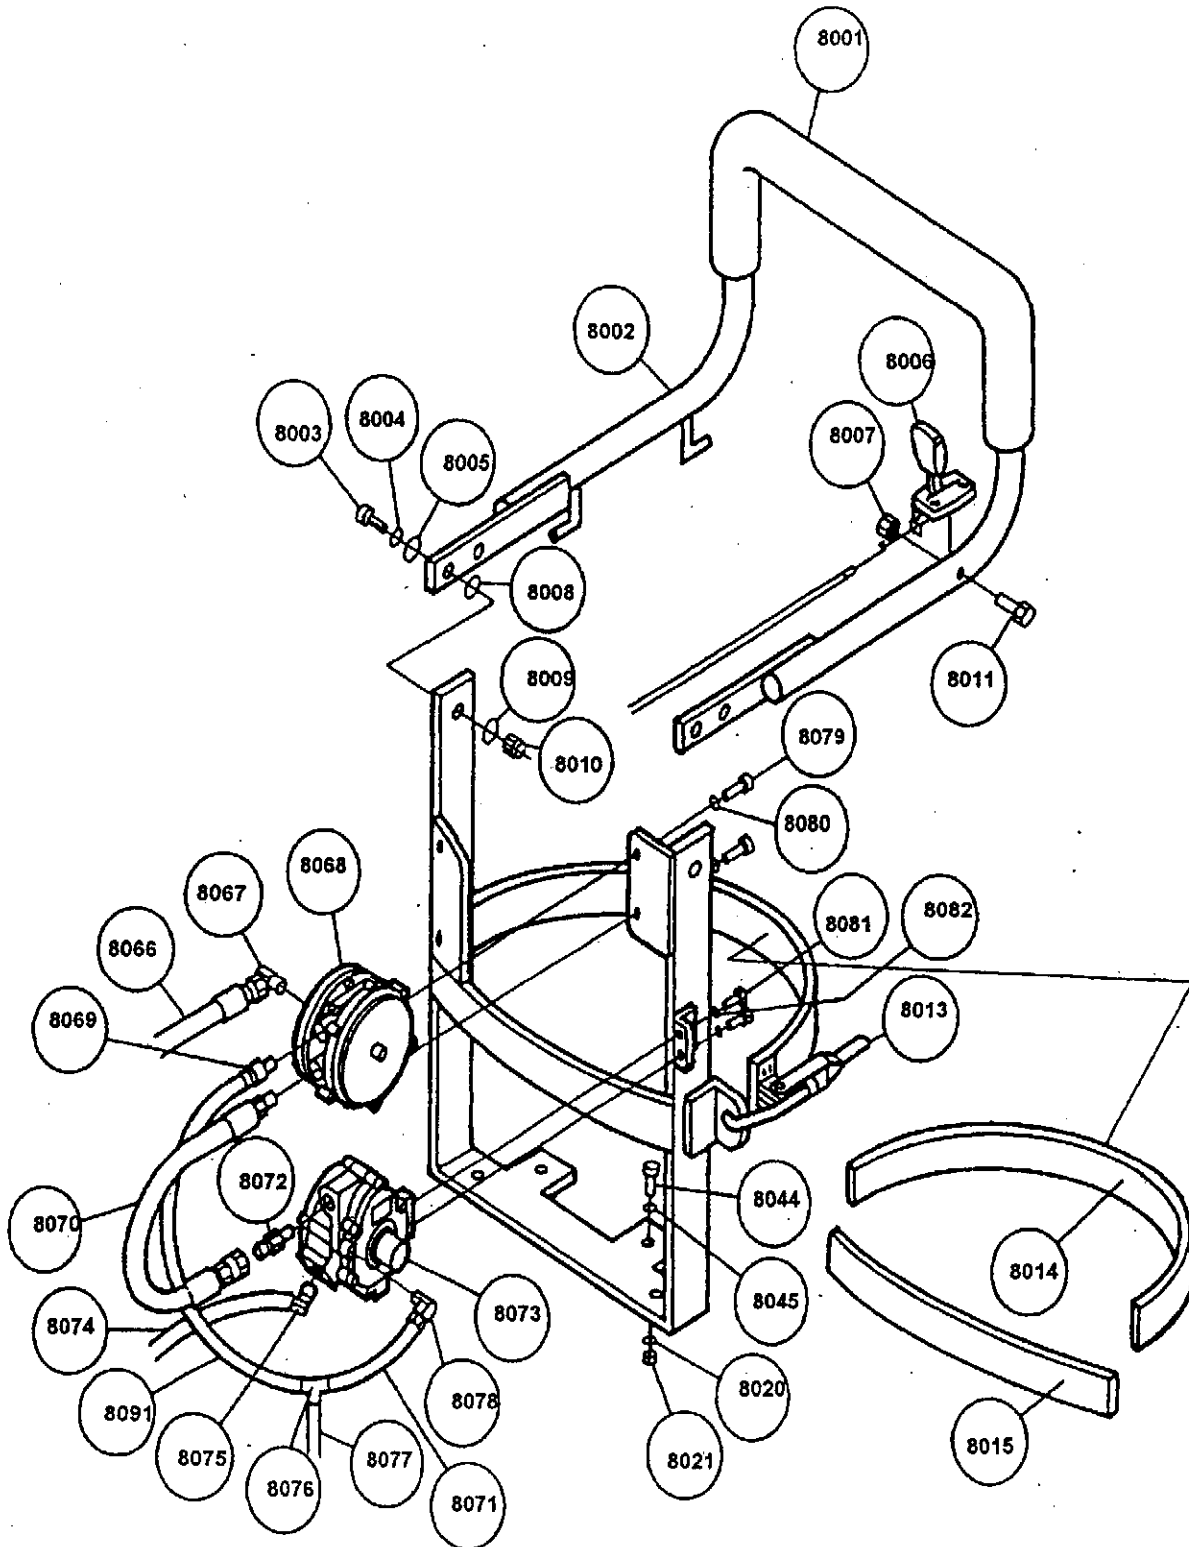

PS28 28" Propane Stripping Machine

Parts Schematic

Item #87051

FLOOR EQUIPMENT PARTS.COM

Better Resources. Better Results.
BETCO®

87051 28" Propane Stripping Machine Parts Schematic

87051 28" Propane Stripping Machine Parts Schematic

87051 28" Propane Stripping Machine Parts Schematic

87051 28" Propane Stripping Machine Parts Schematic

<u>REF #</u>	<u>Description</u>	<u>PBI #</u>
8000	28" SCHEMATIC	P2002
8001	HAND GRIP	P1077
8002	UPPE HANDLE (STD)	P1063
8003	BOLT	P2003
8004	LOCK WASHER	P2004
8005	FLAT WASHER	P2005
8006	THROTTLE CABLE	P1068-34
8007	NUT	P2006
8008	LOCK WASHER	P2007
8009	LOCK WASHER	P2008
8010	NUT	P2009
8011	BOLT	P2010
8012	LOWER HANDLE (STD)	P1063-L
8013	LATCH SCREW	P1130
8014	FELT	P2011
8015	FELT	P2012
8016	NUT	P2020
8017	FLAT WASHER	P2023
8018	HOUR METER	P1076
8019	RIVET (3)	P2024
8020	LOCK WASHER	P2025
8021	NUT	P2019
8022	BOLT	P2026
8023	FLAT WASHER	P2025
8024	SWIVEL CASTER	P1074
8025	BOLT	P2028
8026	LOCK WASHER	P2029
8027	FLAT WASHER	P2030
8028	BOLT	P2031
8029	LOCK WASHER	P2032
8030	FLAT WASHER	P2033
8031	DECK	P1004
8032	BUMPER GUARD 76"	P1143
8033		
8034	WHEEL AXLE	P2034
8035	WHEEL BRACKET	P1051
8036	COTTER PIN	P2035
8037	FLAT WASHER	P2025
8038	NUT	P2019
8039	FRONT END	P1050
8040	IDLER PULLEY	P1025
8041	BELT TENSIONER	P1071

87051 28" Propane Stripping Machine Parts Schematic

<u>REF #</u>	<u>Description</u>	<u>PBI #</u>
8131	BOLT	P2052
8132	LOWER HANDLE (STRIP)	P1064-1
8133	PNEUMATIC WHEEL	P1041
8134	AXLE	P1042
8135	LOCK COLLARS (4)	P1043
8136	SPLASH GUARD	P1034-83
8137	BOLT	P2053
8138		
8139	DECK	P1004
8140	BOLT	P2054
8141	BUSHING	P1029
8142	BELT	P1033
8143	PULLEY	P1032
8144	FRONT END	P1045
8145	STRIP BRUSH	P1040
8146	WASHER	P2055
8147	BOLT	P2054