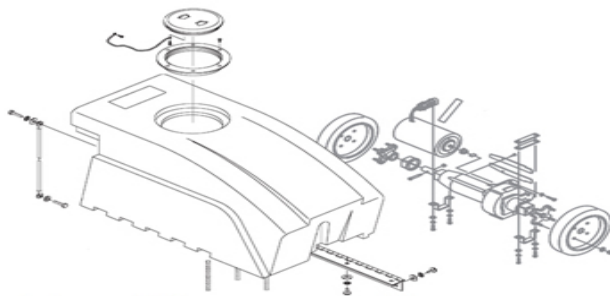

PS28 28" Propane Stripping Machine

Parts Schematic

Item #87051

FLOOR EQUIPMENT PARTS.COM

Better Resources. Better Results.
BETCO®

87051 28" Propane Stripping Machine Parts Schematic

87051 28" Propane Stripping Machine Parts Schematic

87051 28" Propane Stripping Machine Parts Schematic

87051 28" Propane Stripping Machine Parts Schematic

<u>REF #</u>	<u>Description</u>	<u>PBI #</u>
8000	28" SCHEMATIC	P2002
8001	HAND GRIP	P1077
8002	UPPE HANDLE (STD)	P1063
8003	BOLT	P2003
8004	LOCK WASHER	P2004
8005	FLAT WASHER	P2005
8006	THROTTLE CABLE	P1068-34
8007	NUT	P2006
8008	LOCK WASHER	P2007
8009	LOCK WASHER	P2008
8010	NUT	P2009
8011	BOLT	P2010
8012	LOWER HANDLE (STD)	P1063-L
8013	LATCH SCREW	P1130
8014	FELT	P2011
8015	FELT	P2012
8016	NUT	P2020
8017	FLAT WASHER	P2023
8018	HOUR METER	P1076
8019	RIVET (3)	P2024
8020	LOCK WASHER	P2025
8021	NUT	P2019
8022	BOLT	P2026
8023	FLAT WASHER	P2025
8024	SWIVEL CASTER	P1074
8025	BOLT	P2028
8026	LOCK WASHER	P2029
8027	FLAT WASHER	P2030
8028	BOLT	P2031
8029	LOCK WASHER	P2032
8030	FLAT WASHER	P2033
8031	DECK	P1004
8032	BUMPER GUARD 76"	P1143
8033		
8034	WHEEL AXLE	P2034
8035	WHEEL BRACKET	P1051
8036	COTTER PIN	P2035
8037	FLAT WASHER	P2025
8038	NUT	P2019
8039	FRONT END	P1050
8040	IDLER PULLEY	P1025
8041	BELT TENSIONER	P1071