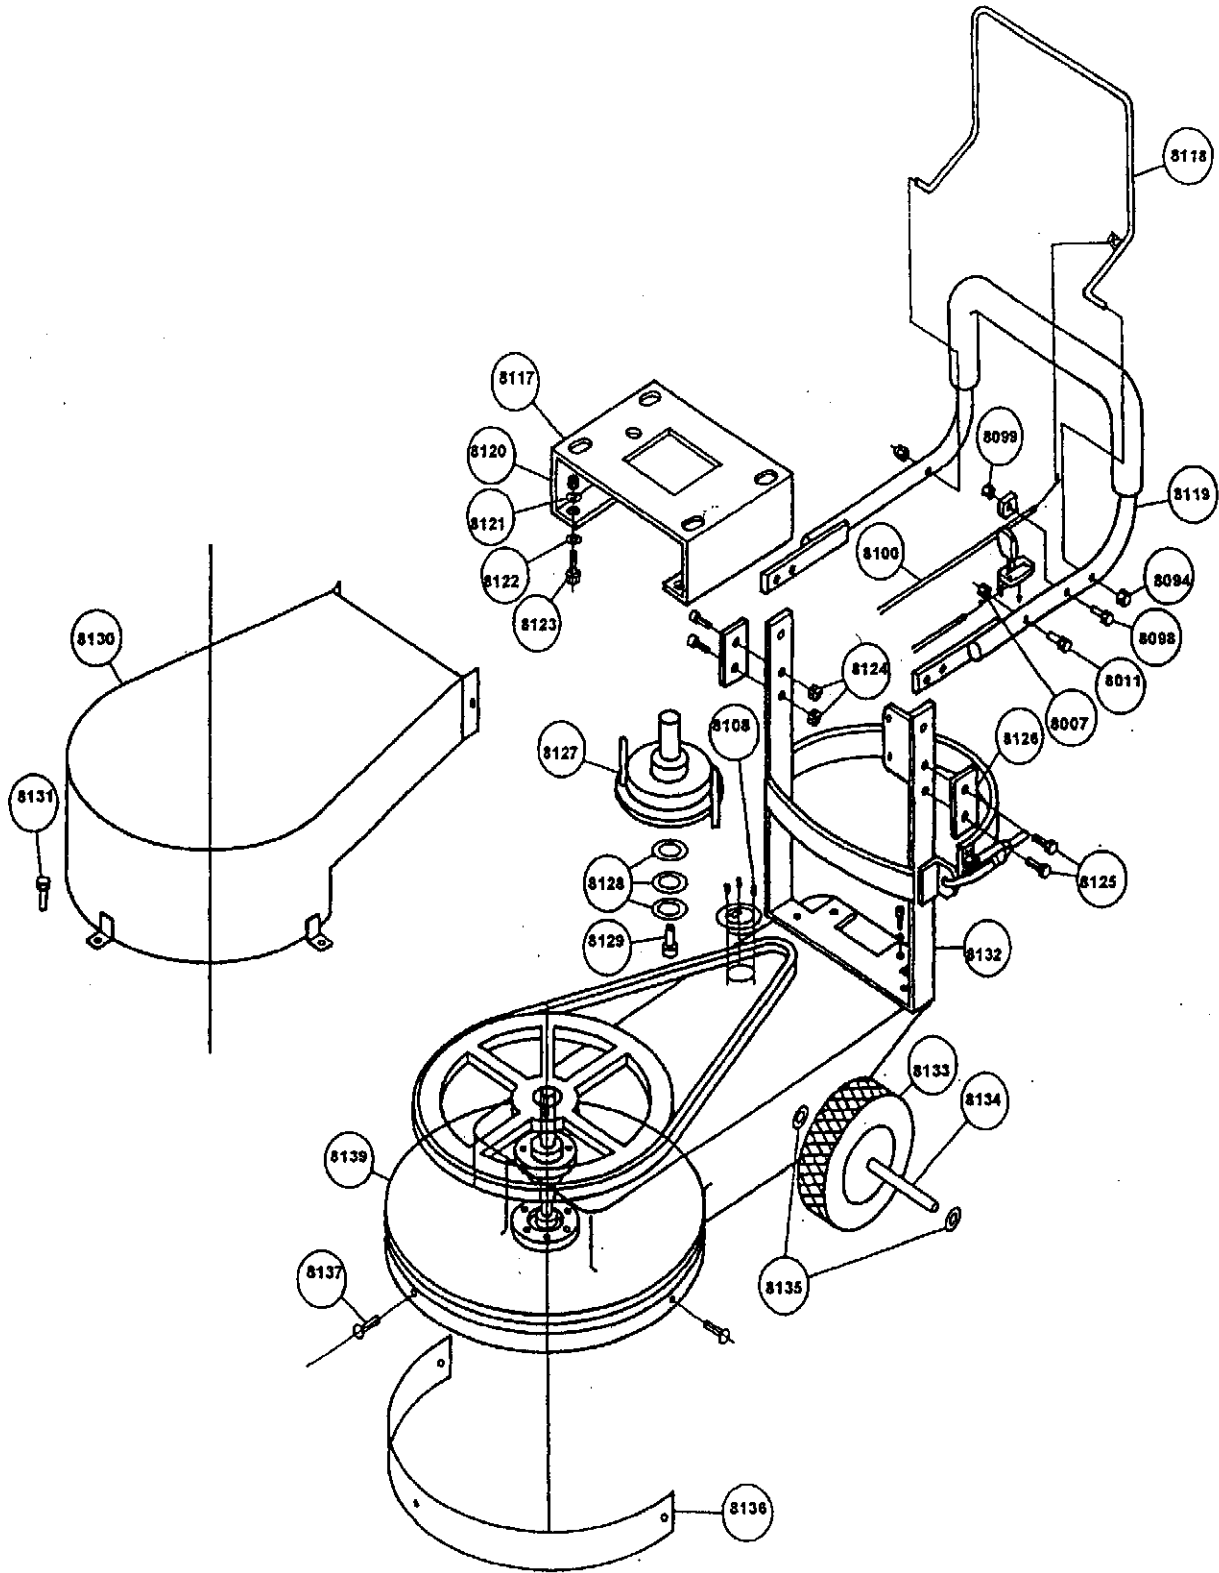

PS28 28" Propane Stripping Machine

Parts Schematic

Item #87051

FLOOR EQUIPMENT PARTS.COM

Better Resources. Better Results.
BETCO®

87051 28" Propane Stripping Machine Parts Schematic

87051 28" Propane Stripping Machine Parts Schematic

87051 28" Propane Stripping Machine Parts Schematic

87051 28" Propane Stripping Machine Parts Schematic

<u>REF #</u>	<u>Description</u>	<u>PBI #</u>
8000	28" SCHEMATIC	P2002
8001	HAND GRIP	P1077
8002	UPPE HANDLE (STD)	P1063
8003	BOLT	P2003
8004	LOCK WASHER	P2004
8005	FLAT WASHER	P2005
8006	THROTTLE CABLE	P1068-34
8007	NUT	P2006
8008	LOCK WASHER	P2007
8009	LOCK WASHER	P2008
8010	NUT	P2009
8011	BOLT	P2010
8012	LOWER HANDLE (STD)	P1063-L
8013	LATCH SCREW	P1130
8014	FELT	P2011
8015	FELT	P2012
8016	NUT	P2020
8017	FLAT WASHER	P2023
8018	HOUR METER	P1076
8019	RIVET (3)	P2024
8020	LOCK WASHER	P2025
8021	NUT	P2019
8022	BOLT	P2026
8023	FLAT WASHER	P2025
8024	SWIVEL CASTER	P1074
8025	BOLT	P2028
8026	LOCK WASHER	P2029
8027	FLAT WASHER	P2030
8028	BOLT	P2031
8029	LOCK WASHER	P2032
8030	FLAT WASHER	P2033
8031	DECK	P1004
8032	BUMPER GUARD 76"	P1143
8033		
8034	WHEEL AXLE	P2034
8035	WHEEL BRACKET	P1051
8036	COTTER PIN	P2035
8037	FLAT WASHER	P2025
8038	NUT	P2019
8039	FRONT END	P1050
8040	IDLER PULLEY	P1025
8041	BELT TENSIONER	P1071

87051 28" Propane Stripping Machine Parts Schematic

<u>REF #</u>	<u>Description</u>	<u>PBI #</u>
8131	BOLT	P2052
8132	LOWER HANDLE (STRIP)	P1064-1
8133	PNEUMATIC WHEEL	P1041
8134	AXLE	P1042
8135	LOCK COLLARS (4)	P1043
8136	SPLASH GUARD	P1034-83
8137	BOLT	P2053
8138		
8139	DECK	P1004
8140	BOLT	P2054
8141	BUSHING	P1029
8142	BELT	P1033
8143	PULLEY	P1032
8144	FRONT END	P1045
8145	STRIP BRUSH	P1040
8146	WASHER	P2055
8147	BOLT	P2054