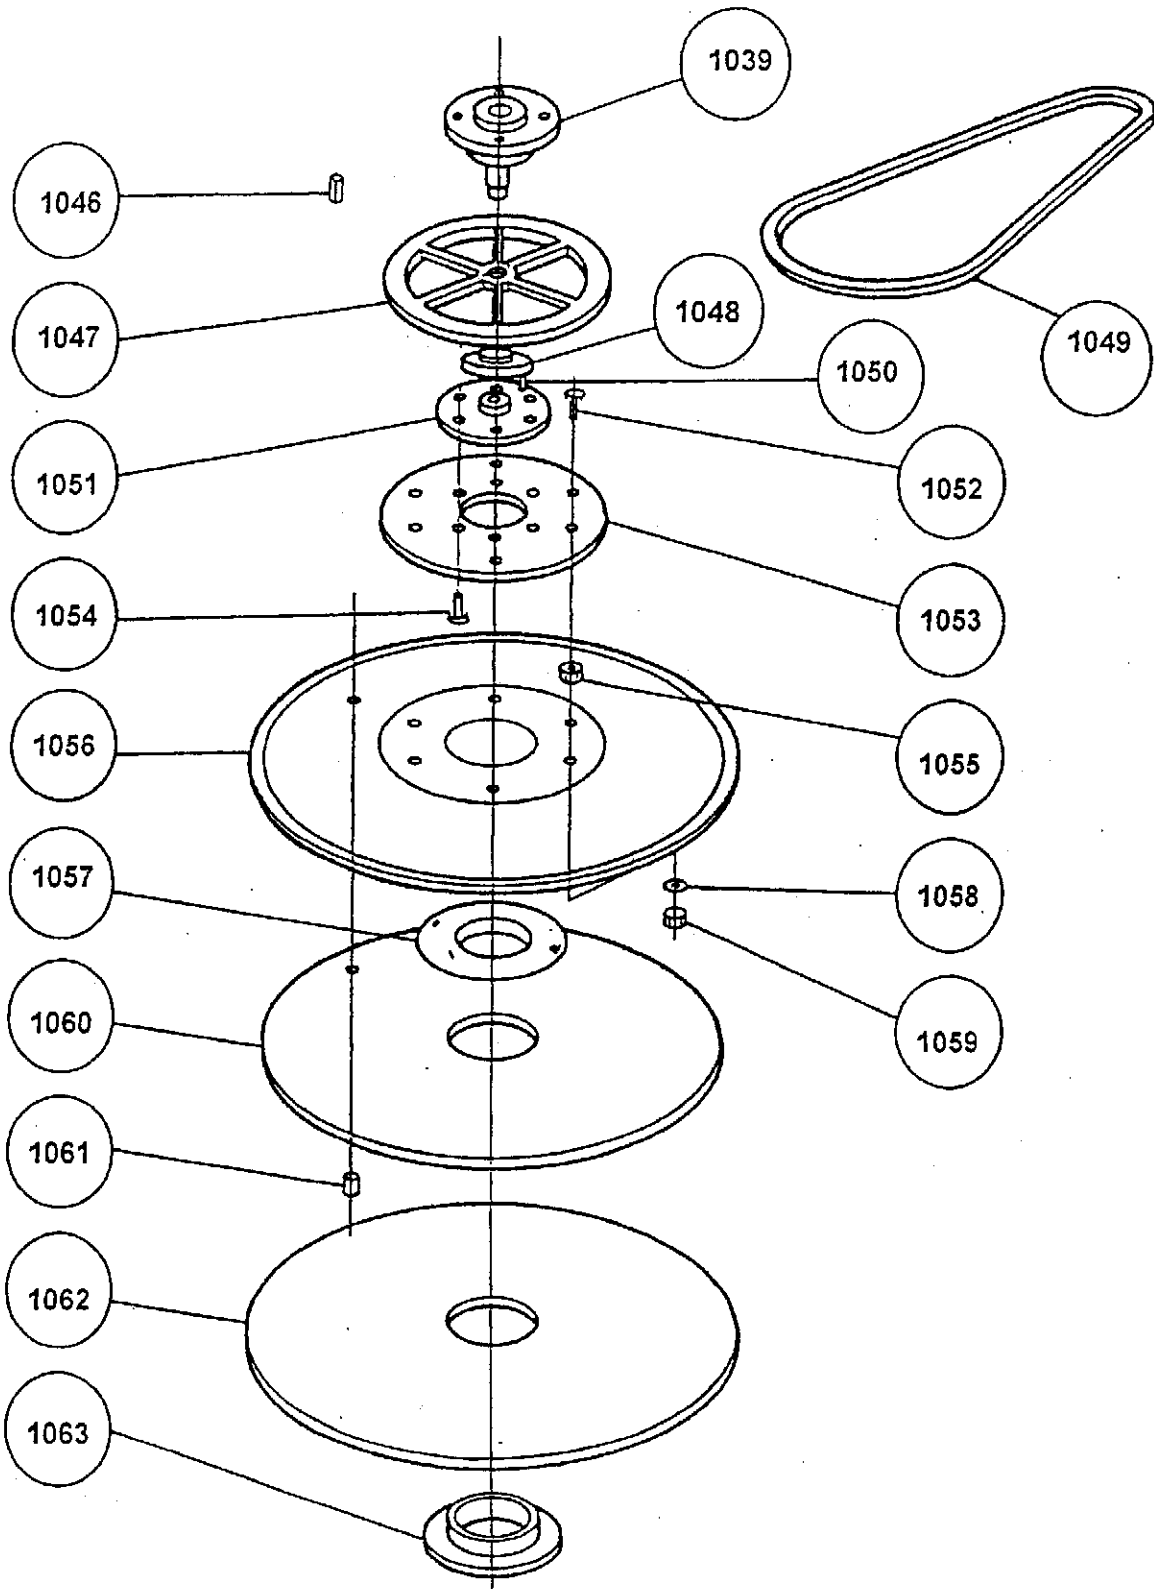

87048 21" Propane Burnisher Parts Schematic

<u>REF #</u>	<u>Description</u>	<u>PBI #</u>
1000	21" SCHEMATIC	P2000
1001	HAND GRIP	P1077
1002	UPPER HANDLE (STD)	P1063
1003	BOLT	P2003
1004	LOCK WASHER	P2004
1005	FLAT WASHER	P2005
1006	THROTTLE CABLE	P1068-34
1007	NUT	P2006
1008	LOCK WASHER	P2007
1009	LOCK WASHER	P2008
1010	NUT	P2009
1011	BOLT	P2010
1012	LOWER HANDLE (STD)	P1063-L
1013	LATCH SCREW	P1130
1014	FELT	P2011
1015	FELT	P2012
1016	NUT	P2020
1017	FLAT WASHER	P2023
1018	HOUR METER	P1076
1019	RIVET (3)	P2024
1020	LOCK WASHER	P2025
1021	NUT	P2019
1022	BOLT	P2026
1023	FLAT WASHER	P2025
1024	SWIVEL CASTER	P1074
1025	BOLT	P2028
1026	LOCK WASHER	P2029
1027	FLAT WASHER	P2030
1028	BOLT	P2031
1029	LOCK WASHER	P2032
1030	FLAT WASHER	P2033
1031	DECK	P1002
1032	BUMPER GUARD 52"	P1141
1033		
1034	WHEEL AXLE	P2034
1035	WHEEL BRACKET	P1051
1036	COTTER PIN	P2035
1037	FLAT WASHER	P2025
1038	NUT	P2019
1039	FRONT END	P1050
1040	IDLER PULLEY	P1025
1041	BELT TENSIONER	P1071
1042	6" WHEEL	P1073

87048 21" Propane Burnisher Parts Schematic

<u>REF #</u>	<u>Description</u>	<u>PBI #</u>
1043	WHEEL SPACER (2)	P2033
1044	BOLT	P2026
1045	FLAT WASHER	P2025
1046	KEY STOCK	P1036
1047	PULLEY	P1020
1048	BUSHING	P1017
1049	BELT	P1104
1050	BOLT	P2034
1051	PLATE	P1047
1052	BOLT (6)	P2027
1053	FLEX COUPLER	P1061
1054	BOLT (6)	P2027
1055	FLEX SPACER (6)	P1062
1056	PAD DRIVER	P1057
1057	CENTER DEVICE (MALE)	P1066
1058	WASHER	P2035
1059	NUT	P2019
1060	GRIPPER RING	P1065
1061	RIVET (6)	P2036
1062	FLOOR PAD	PAD21
1063	CENTER DEVICE (FEMALE)	P1066-F
1064		
1065		
1066	HOSE	P1006
1067	FITTING	P1013
1068	FUEL SHUTOFF	P1082-1
1069	FITTING	P1008
1070	HOSE	P1006
1071	VACUUM HOSE	P2013
1072	FITTING	P1011
1073	FUEL REGULATOR	P1083-1
1074	FUEL HOSE	P2014
1075	FITTING	P1010
1076	VACUUM TEE	P2037
1077	VACUUM HOSE	P1087
1078	FITTING	P1012/P110
1079	BOLT	P2021
1080	LOCK WASHER	P2022
1081	BOLT	P2021