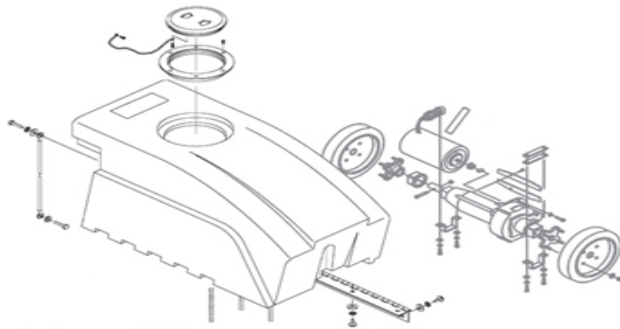

PB21 21" Propane Burnisher

Parts Schematic

Item #87048

FLOOREQUIPMENTPARTS.COM

Better Resources. Better Results.
BETCO®

87048 21" Propane Burnisher Parts Schematic

87048 21" Propane Burnisher Parts Schematic

87048 21" Propane Burnisher Parts Schematic

<u>REF #</u>	<u>Description</u>	<u>PBI #</u>
1000	21" SCHEMATIC	P2000
1001	HAND GRIP	P1077
1002	UPPER HANDLE (STD)	P1063
1003	BOLT	P2003
1004	LOCK WASHER	P2004
1005	FLAT WASHER	P2005
1006	THROTTLE CABLE	P1068-34
1007	NUT	P2006
1008	LOCK WASHER	P2007
1009	LOCK WASHER	P2008
1010	NUT	P2009
1011	BOLT	P2010
1012	LOWER HANDLE (STD)	P1063-L
1013	LATCH SCREW	P1130
1014	FELT	P2011
1015	FELT	P2012
1016	NUT	P2020
1017	FLAT WASHER	P2023
1018	HOUR METER	P1076
1019	RIVET (3)	P2024
1020	LOCK WASHER	P2025
1021	NUT	P2019
1022	BOLT	P2026
1023	FLAT WASHER	P2025
1024	SWIVEL CASTER	P1074
1025	BOLT	P2028
1026	LOCK WASHER	P2029
1027	FLAT WASHER	P2030
1028	BOLT	P2031
1029	LOCK WASHER	P2032
1030	FLAT WASHER	P2033
1031	DECK	P1002
1032	BUMPER GUARD 52"	P1141
1033		
1034	WHEEL AXLE	P2034
1035	WHEEL BRACKET	P1051
1036	COTTER PIN	P2035
1037	FLAT WASHER	P2025
1038	NUT	P2019
1039	FRONT END	P1050
1040	IDLER PULLEY	P1025
1041	BELT TENSIONER	P1071
1042	6" WHEEL	P1073