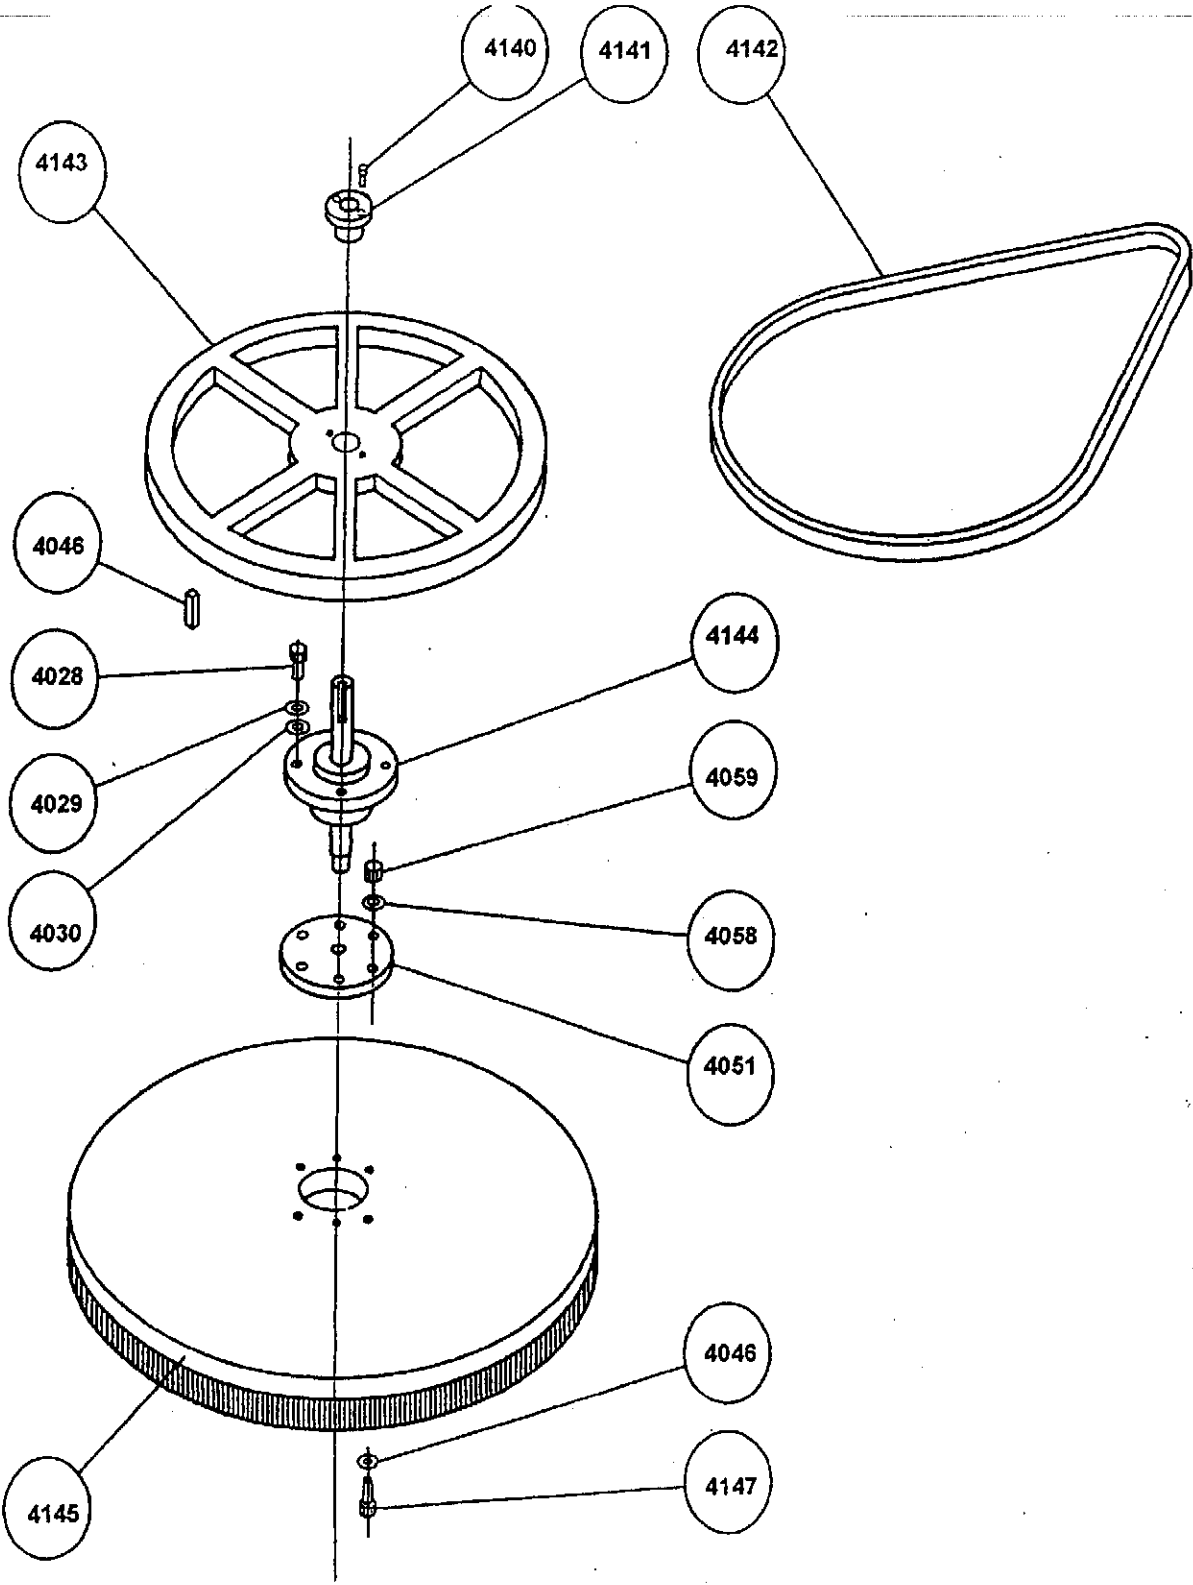

PS24 24" Propane Stripping Machine

Parts Schematic

Item #87050

FLOOREQUIPMENTPARTS.COM

Better Resources. Better Results.
BETCO[®]

87050 24" Propane Stripping Machine Parts Schematic

87050 24" Propane Stripping Machine Parts Schematic

87050 24" Propane Stripping Machine Parts Schematic

<u>REF #</u>	<u>Description</u>	<u>PBI#</u>
4000	24" SCHEMATIC	P2001
4001	HAND GRIP	P1077
4002	UPPE HANDLE (STD)	P1063-U
4003	BOLT	P2003
4004	LOCK WASHER	P2004
4005	FLAT WASHER	P2005
4006	THROTTLE CABLE	P1068-34
4007	NUT	P2006
4008	LOCK WASHER	P2007
4009	LOCK WASHER	P2008
4010	NUT	P2009
4011	BOLT	P2010
4012	LOWER HANDLE (STD)	P1063-L
4013	LATCH SCREW	P1130
4014	FELT	P2011
4015	FELT	P2012
4016	NUT	P2020
4017	FLAT WASHER	P2023
4018	HOUR METER	P1076
4019	RIVET (3)	P2024
4020	LOCK WASHER	P2025
4021	NUT	P2019
4022	BOLT	P2026
4023	FLAT WASHER	P2025
4024	SWIVEL CASTER	P1074
4025	BOLT	P2028
4026	LOCK WASHER	P2029
4027	FLAT WASHER	P2030
4028	BOLT	P2031
4029	LOCK WASHER	P2032
4030	FLAT WASHER	P2033
4031	DECK	P1002
4032	BUMPER GUARD 63"	P1142
4033		
4034	WHEEL AXLE	P2034
4035	WHEEL BRACKET	P1051
4036	COTTER PIN	P2035
4037	FLAT WASHER	P2025
4038	NUT	P2019
4039	FRONT END	P1050
4040	IDLER PULLEY	P1025
4041	BELT TENSIONER	P1071

87050 24" Propane Stripping Machine Parts Schematic

<u>REF #</u>	<u>Description</u>	<u>PBI #</u>
4131	BOLT	P2052
4132	LOWER HANDLE (STRIP)	P1064-1
4133	PNEUMATIC WHEEL	P1041
4134	AXLE	P1042
4135	LOCK COLLARS (4)	P1043
4136	SPLASH GUARD	P1034-74
4137	BOLT	P2053
4138		
4139	DECK	P1002-24
4140	BOLT	P2054
4141	BUSHING	P1029
4142	BELT	P1033
4143	PULLEY	P1032
4144	FRONT END	P1045
4145	STRIP BRUSH	P1039-24
4146	WASHER	P2055
4147	BOLT	P2054