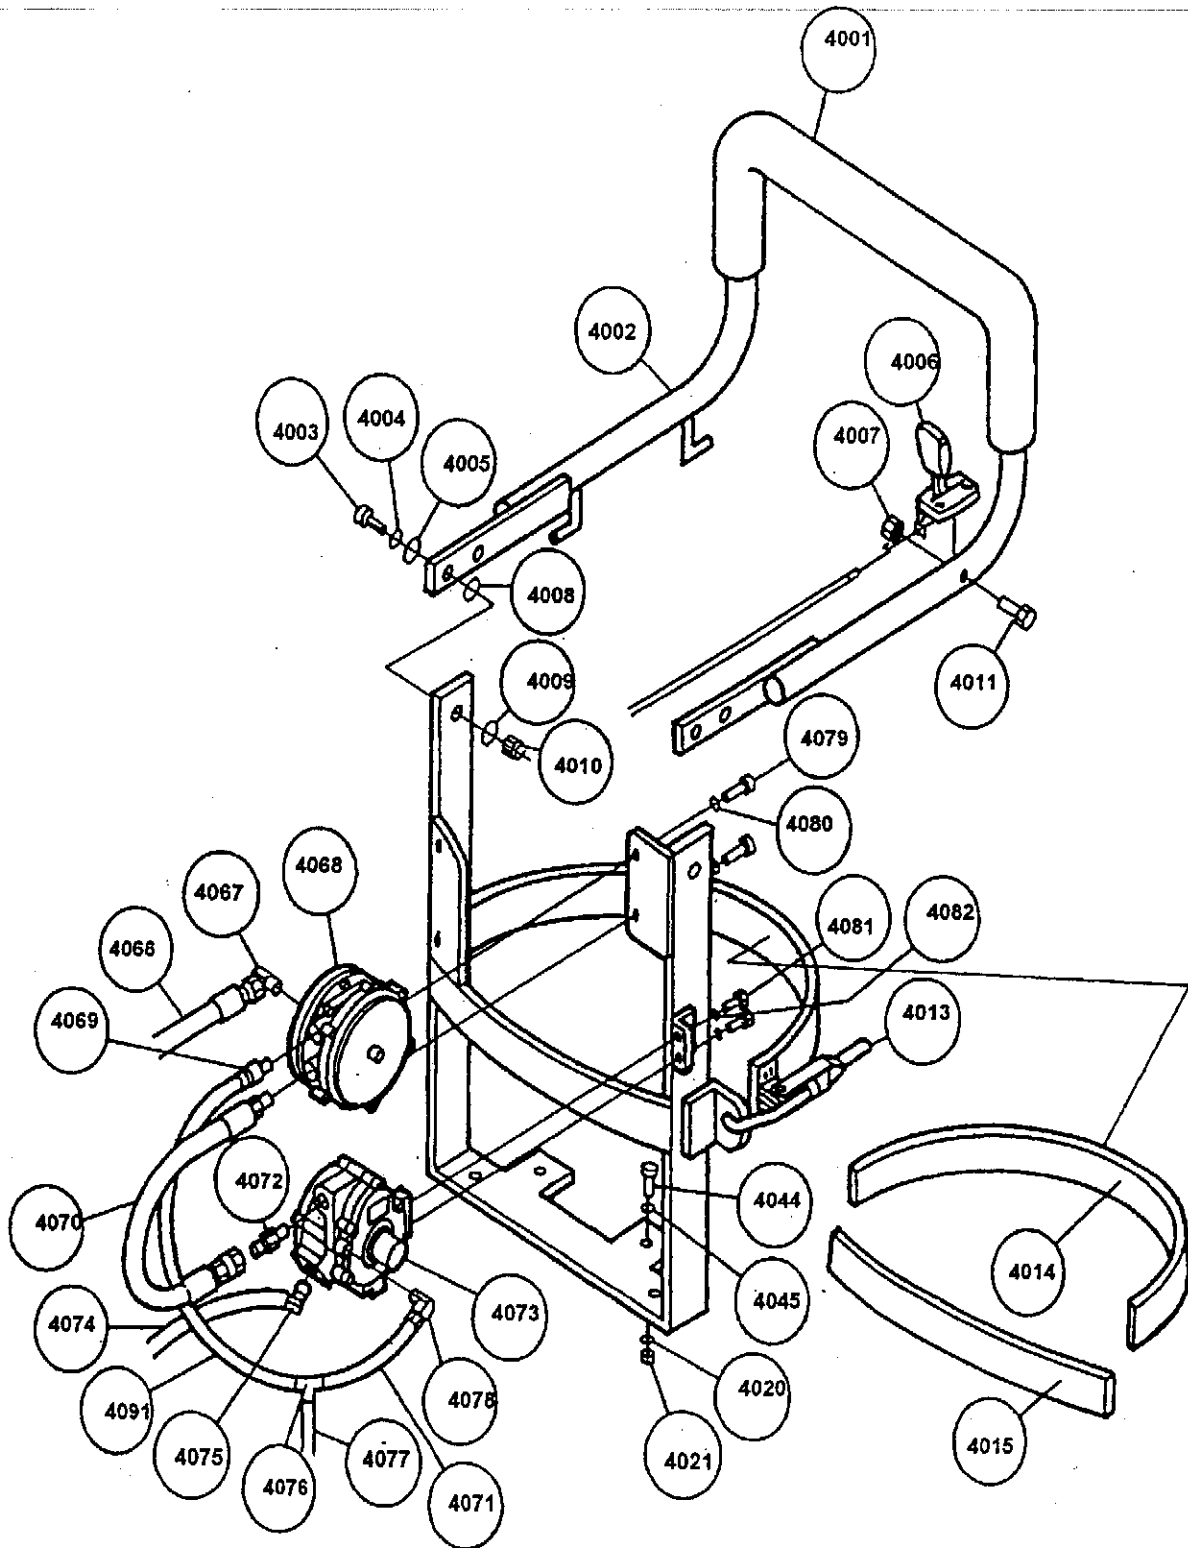

PS24 24" Propane Stripping Machine

Parts Schematic

Item #87050

FLOOREQUIPMENTPARTS.COM

Better Resources. Better Results.
BETCO[®]

87050 24" Propane Stripping Machine Parts Schematic

87050 24" Propane Stripping Machine Parts Schematic

87050 24" Propane Stripping Machine Parts Schematic

<u>REF #</u>	<u>Description</u>	<u>PBI#</u>
4000	24" SCHEMATIC	P2001
4001	HAND GRIP	P1077
4002	UPPE HANDLE (STD)	P1063-U
4003	BOLT	P2003
4004	LOCK WASHER	P2004
4005	FLAT WASHER	P2005
4006	THROTTLE CABLE	P1068-34
4007	NUT	P2006
4008	LOCK WASHER	P2007
4009	LOCK WASHER	P2008
4010	NUT	P2009
4011	BOLT	P2010
4012	LOWER HANDLE (STD)	P1063-L
4013	LATCH SCREW	P1130
4014	FELT	P2011
4015	FELT	P2012
4016	NUT	P2020
4017	FLAT WASHER	P2023
4018	HOUR METER	P1076
4019	RIVET (3)	P2024
4020	LOCK WASHER	P2025
4021	NUT	P2019
4022	BOLT	P2026
4023	FLAT WASHER	P2025
4024	SWIVEL CASTER	P1074
4025	BOLT	P2028
4026	LOCK WASHER	P2029
4027	FLAT WASHER	P2030
4028	BOLT	P2031
4029	LOCK WASHER	P2032
4030	FLAT WASHER	P2033
4031	DECK	P1002
4032	BUMPER GUARD 63"	P1142
4033		
4034	WHEEL AXLE	P2034
4035	WHEEL BRACKET	P1051
4036	COTTER PIN	P2035
4037	FLAT WASHER	P2025
4038	NUT	P2019
4039	FRONT END	P1050
4040	IDLER PULLEY	P1025
4041	BELT TENSIONER	P1071

87050 24" Propane Stripping Machine Parts Schematic

<u>REF #</u>	<u>Description</u>	<u>PBI #</u>
4131	BOLT	P2052
4132	LOWER HANDLE (STRIP)	P1064-1
4133	PNEUMATIC WHEEL	P1041
4134	AXLE	P1042
4135	LOCK COLLARS (4)	P1043
4136	SPLASH GUARD	P1034-74
4137	BOLT	P2053
4138		
4139	DECK	P1002-24
4140	BOLT	P2054
4141	BUSHING	P1029
4142	BELT	P1033
4143	PULLEY	P1032
4144	FRONT END	P1045
4145	STRIP BRUSH	P1039-24
4146	WASHER	P2055
4147	BOLT	P2054